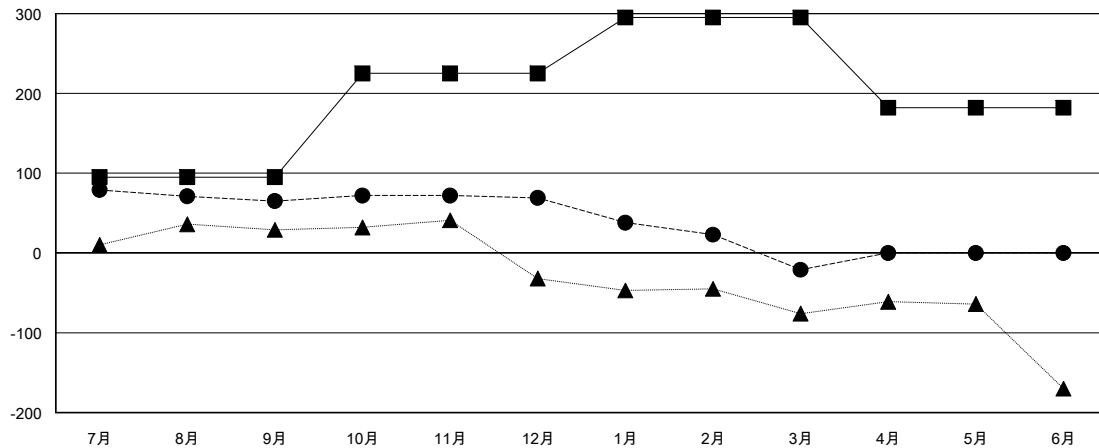

# MONTHLY MEMBERSHIP PROGRESS REPORT

District 336 A

Results as of: 03/31/2019

GMT: MASAYOSHI MARUYAMA, YASUHISA NAKAMURA

地域 JAPAN

GMT会則地域

クラブ			
結果: 2018-2019			
四半期	新クラブ目標	新クラブ	解散クラブ
7月/8月/9月	0	0	0
10月/11月/12月	1	0	0
1月/2月/3月	0	0	0
4月/5月/6月	0	0	0

名			
結果: 2018-2019			
四半期	会員純増目標	会員増強実績	退会者(転籍を含む) 実際
7月/8月/9月	95	164	86
10月/11月/12月	130	109	102
1月/2月/3月	70	67	156
4月/5月/6月	-113	0	0

新クラブ目標及び実績累計

会員目標及び実績累計

解散クラブ: 0	108 CLUBS OF 144 一名以上の新会員を登録	<b>男女別</b> 男性 4,585 (76.30%) 女性 1,424 (23.70%) 女性%年度目標: 28%
退会者 物故会員 29 クラブ解散 0 その他 315 合計 344	<a href="#">会員累計データを見るには、ここをクリック</a>	世帯主/家族会員合計 1,891 国際会費半額の家族会員 993